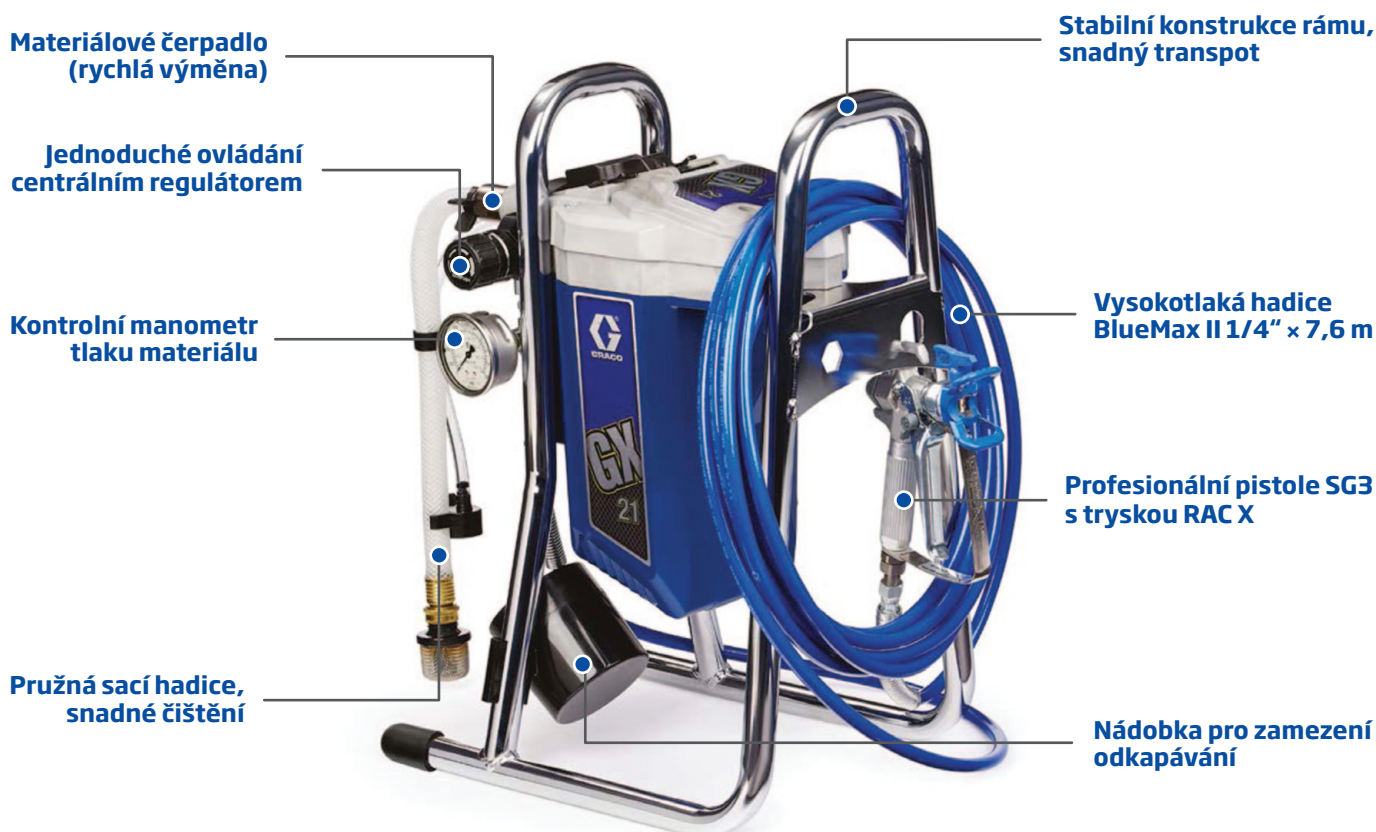

REVOLUČNÍ ŘEŠENÍ PRO MALÍŘE A ŘEMESLNÍKY

Vysokotlaké stříkací zařízení GX 21

NOVINKA 2016

- ✓ Stříkání nebylo nikdy snazší
- ✓ Konkurence stěrcům a válečkům
- ✓ Šetří Vaše peníze, ruce a čas
- ✓ Každá práce vždy rychle, kvalitně a čistě
- ✓ Minimální provozní náklady (okamžitá výměna čerpadla bez servisu)

21.850 Kč
bez DPH
Lze i na splátky!

PARAMETRY

Maximální pracovní tlak: 207 barů

Maximální velikost trysky: 0,021"

Maximální průtok: 1,8l/min

Hmotnost: 14 kg

Napájení: 230 V

Čechy:
Ing. Blahoslav Dolenský
+420 721 624 330